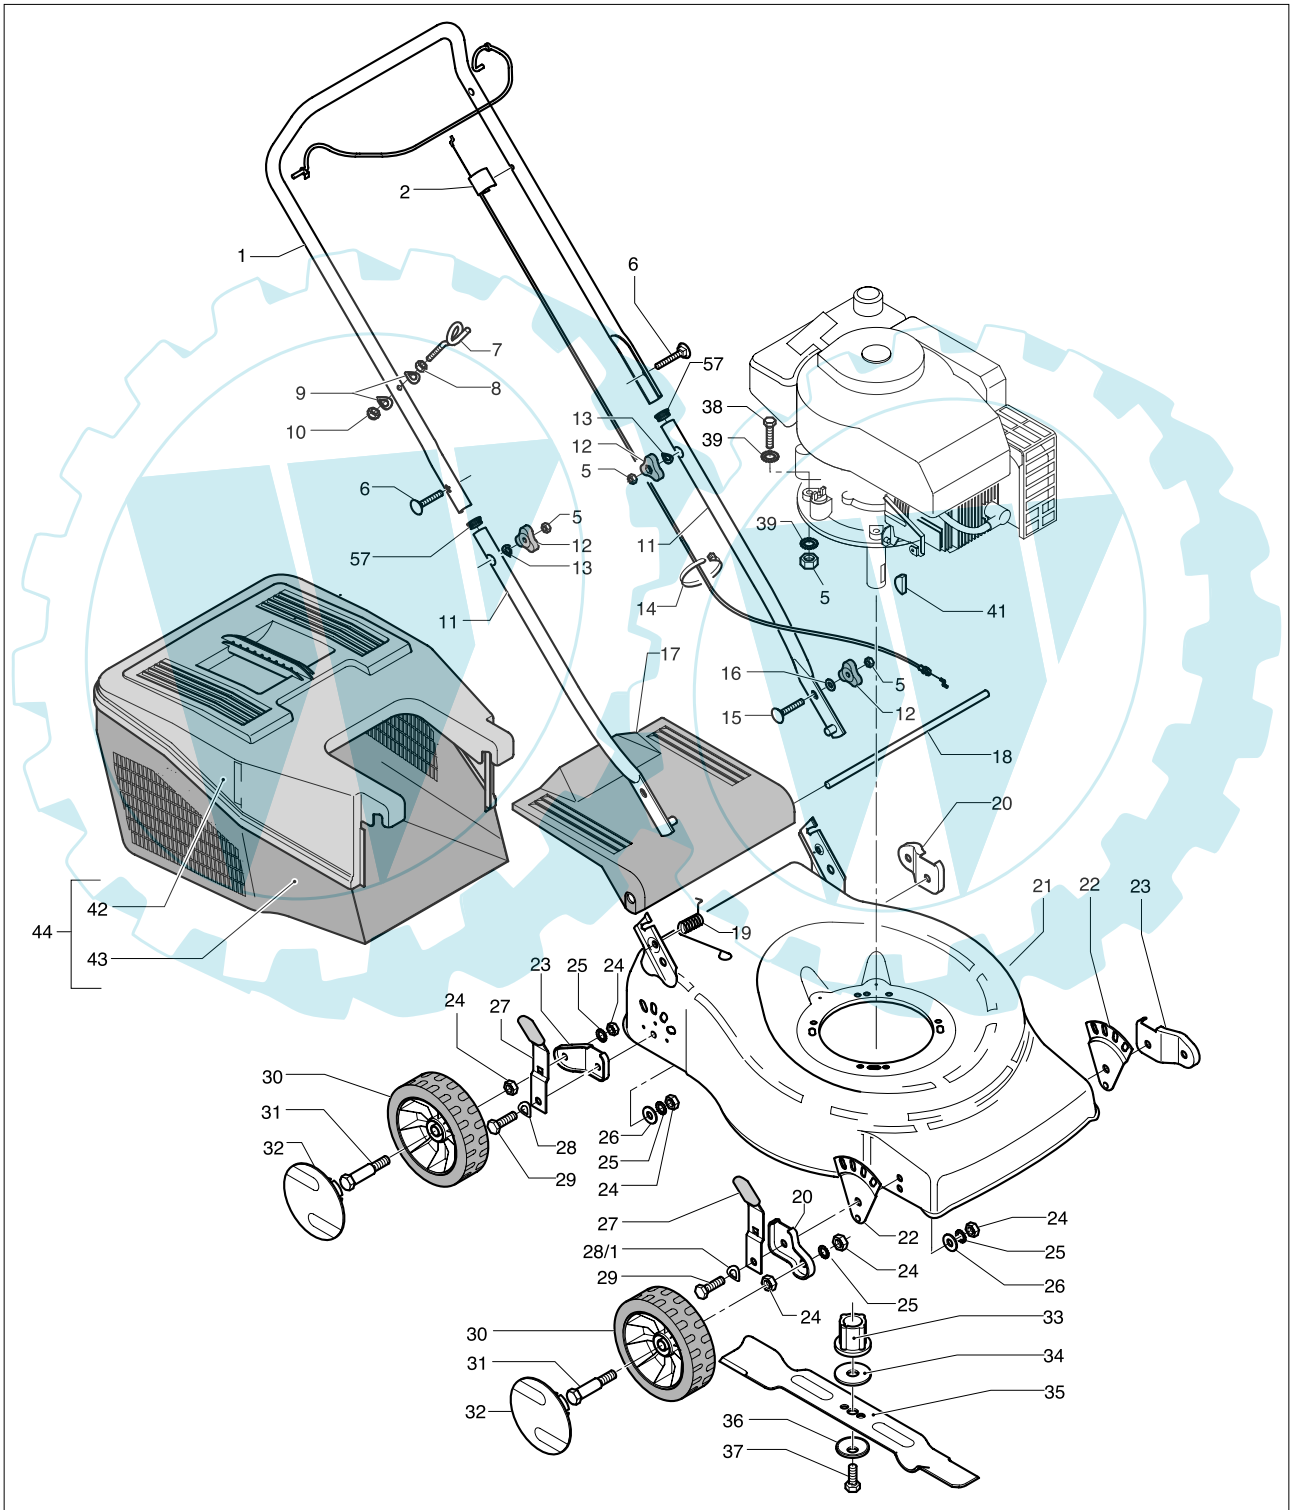

The Electrolux Group. The world's No.1 choice.

ELECTROLUX OUTDOOR PRODUCTS

brand	McCULLOCH; PARTNER
-------	--------------------

date	2002-01	SHEET 2/2
------	---------	-----------

LM3546S; 3546S

Pos	PN ELX	PN MEP	Q.ty	Note	Pos	PN ELX	PN MEP	Q.ty	Note
1	531 20 52-04	10 1217 43	1		39	531 20 79-81	20 1062 00	6	Ø 8/E
2	531 20 60-26	10 1466 20	1	B&S mm 1085/144,5	41	531 20 49-07	10 1009 00	1	DIN 6888 4x6,5
5	531 20 79-82	20 1063 00	7	M8	42	531 20 82-96	20 1461 13	1	
6	531 20 70-89	10 4024 01	2	TTSQ M8x50	43	531 20 83-13	20 1465 93	1	
7	531 20 51-69	10 1214 70	1		44	531 20 46-46	09 1466 63	1	
8	531 20 71-65	10 5012 00	1	M6	57	531 20 89-50	20 8333 03	2	
9	531 20 49-61	10 1159 00	2	Ø 6,5					
10	531 20 84-91	20 2818 00	1	M6 NYLON					
11	531 20 60-71	10 1501 33	2						
12	531 20 49-23	10 1143 03	4	M8					
13	531 20 70-90	10 4024 02	2	Ø 8,5					
14	531 20 55-81	10 1356 00	1						
15	531 20 49-21	10 1141 00	2	TTSQ M8x25					
16	531 20 49-22	10 1142 00	2	Ø 8					
17	531 20 59-82	10 1462 11	1						
18	531 20 50-60	10 1205 30	1						
19	531 20 59-99	10 1463 30	1						
20	531 20 49-15	10 1073 02	2						
21	531 21 07-15	10 1726 61	1						
22	531 20 59-25	10 1460 10	2						
23	531 20 49-14	10 1073 01	2						
24	531 20 79-78	20 1017 00	12	M10					
25	531 20 89-74	30 1021 00	8	Ø 10/E					
26	531 20 79-89	20 1130 00	4	Ø 10,5/30					
27	531 20 49-13	10 1072 03	4						
28	531 20 66-43	10 2725 00	2	Ø 13/1,2 B13					
28	531 20 60-20	10 1465 30	2	Ø 13/24/1 B13					
29	531 20 49-12	10 1071 00	4						
30	531 20 60-18	10 1465 23	4	Ø 160					
31	531 20 50-42	10 1200 90	4						
32	531 20 60-10	10 1464 90	4						
33	531 20 72-42	10 5316 00	1						
34	531 20 72-43	10 5317 00	1						
35	531 20 50-72	10 1206 80	1	cm.46					
36	531 20 72-37	10 5309 00	1						
37	531 20 80-08	20 1205 80	1	TEØ3/8" UNFx37					
38	531 20 51-96	10 1217 00	3	TE M8x35					